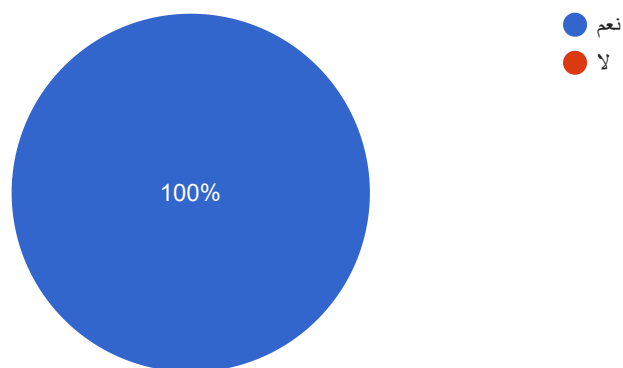

نسخ

هل تم الإجابة على استفساراتك وخدمتك بالشكل المطلوب؟

20 ردًا