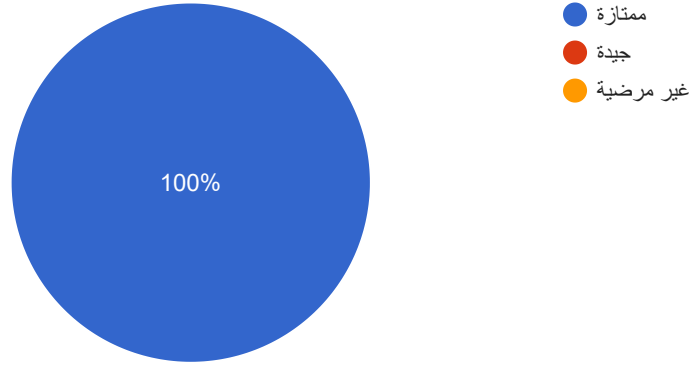

20 ردًا

نسخ

هل تم الإجابة على استفساراتك وخدمتك بالشكل المطلوب؟

20 ردًا

مقترحاتك لترتقي بمستوى الجمعية؟

3 ردود

ان يكون البحث الالكتروني بدل الورقي

بالبيت يتم تحديد فترة عمل في المساء