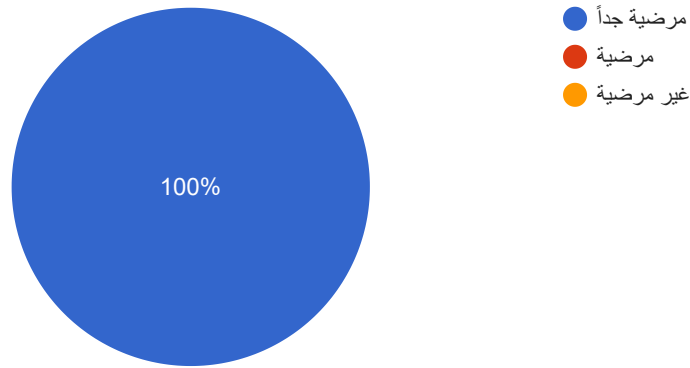

# فياس رضا زوار الجمعية

20 ردًا

نشر التحليلات

نسخ

مدى رضاك عن طريقة استقبال الموظف بالجمعية لك؟

20 ردًا

نسخ

مدى رضاك عن مكان استقبال الزوار بالجمعية؟