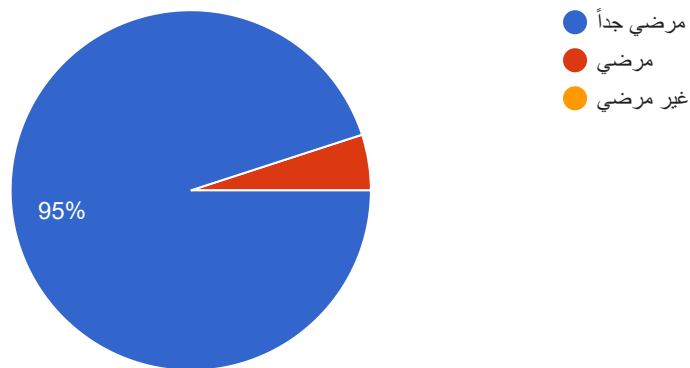

نسخ

مدى رضاك عن مكان استقبال الزوار بالجمعية؟

20 ردًا